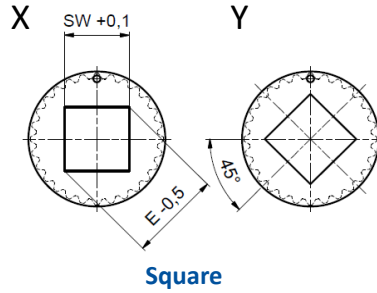

Square

Double-D

Keyway

Square	SW [mm]	8	9	10	11	12	14	17			
	Depth	18	17	16	17	17	17	17			
Double D	SW [mm]	9	11								
	E [mm]	12	14								
	Depth	19	19								
Square	SW [mm]	10	11	12	14	16	17	22			
	Depth	30	30	30	30	30	30	30			
Double D	SW [mm]	9	11	14							
	E [mm]	12.1	14.1	18.1							
	Depth	30	30	30							
Square	SW [mm]	9	10	11	12	14	16	17	19	22	
	Depth	17	16	17	17	35	22	35	35	35	
Double D	SW [mm]	9	10	11	14	17					
	E [mm]	12.1	14.5	14.1	18.1	22.2					
	Depth	18	18	18	18	18					
Keyway (DIN 6885/1 - J9)	d [mm]	10	12	14	16	18	20	22	23	24	25
	b [mm]	3	4	5	5	6	6	6	8	8	8
	Depth	35	35	35	35	35	35	35	35	35	35
Keyway Dimensions for imperial drive bushes	d [mm]	12.7	15.88	19.05	22.2						
	b [mm]	3.2	4.8	4.8	4.8						
	Depth	35	35	35	35						
Square	SW [mm]	11	12	14	16	17	19	22	24		
	Depth	17	17	17	22	35	35	35	35		
Double D	SW [mm]	9	11	14	16	17	19	22			
	E [mm]	12.1	14.1	18.1	22.2	22.2	25.2	28.2			
	Depth	17	17	17	18	22	35	35			
Keyway (DIN 6885/1 - J9)	d [mm]	14	16	18	20	22	24	25	26	28	30
	b [mm]	5	5	6	6	6	8	8	8	8	8
	Depth	35	35	35	35	35	35	35	35	35	35
Keyway Dimensions for imperial drive bushes	d [mm]	12.7	15.88	19.05	22.2	28.58	31.75				
	b [mm]	3.2	4.8	4.8	4.8	6.38	6.38				
	Depth	35	35	35	35	35	35				

PSR-E
PSF-Q

PSQ-E
PSQ-S

PSQ 103

PSQ 203

Square

Double-D

Keyway

Square	SW [mm]	14	16	17	19	22	24	27	36			
	Depth	45.9	45.9	45.9	45.9	45.9	45.9	45.9	45.9			
Double D	SW [mm]	9	11	14	17	19	22	27				
	E [mm]	12.1	14.1	18.1	22.2	25.2	28.2	36.2				
	Depth	28.9	28.9	28.9	28.9	28.9	28.9	28.9				
Keyway (DIN 6885/1 - J9)	d [mm]	16	18	20	22	23	24	25	26	28	29	
	b [mm]	5	6	6	6	8	8	8	8	8	8	
	Depth	45.9	45.9	45.9	45.9	45.9	45.9	45.9	45.9	45.9	45.9	
	d [mm]	30	32	35	38	40	42					
	b [mm]	8	10	10	10	12	12					
	Depth	45.9	45.9	45.9	45.9	45.9	45.9					
Keyway Dimensions for imperial drive bushes	d [mm]	15.88	19.05	22.2	28.58	31.75	33.34	38	41.15			
	b [mm]	4.8	4.8	4.8	6.38	6.38	7.9	9.5	9.5			
	Depth	45.9	45.9	45.9	45.9	45.9	45.9	45.9	45.9			